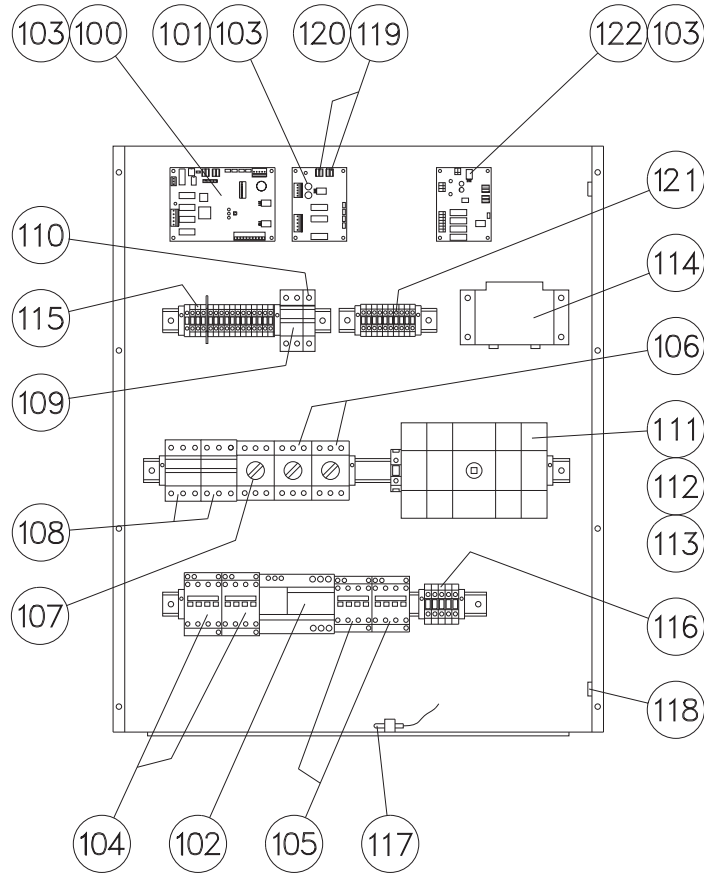

Recambios ROOF-TOP FRIO+GAS (Cuadro eléct.):
D5IG300G32050 ed.02 (11-04) R-407C

1/1

POS	ARTICULO	DENOMINACION	CANTIDAD
			D5IG300G32050 ed.02
			661763003
100	006791210	Placa electrónica	1
101	006791222	Placa electrónica segundo compresor	1
102	006744652	Contactador	1
102	006744691	Arrancador suave	1
103	006826810	Separador nylon	12
104	006744661	Contactador	2
105	006744617	Contactador	2
106	006776700	Interruptor	2
107	006776707	Interruptor automático	1
108	006776703	Interruptor magnetotérmico	2
109	006776859	Interruptor	1
110	006776849	Interruptor magnetotérmico	1
111	006776905	Interruptor seccionador	1
112	006776914	Maneta interruptor	1
113	006776904	Eje largo para interruptor	1
114	006849861	Transformador	1
115	77-5515	Regleta de maniobra	1
116	77-5403	Regleta de potencia	1
117	003785060	Sonda de 1300 mm	1
118	006733800	Cierre magnético	2
119	006721020	Cable telefónico	1
120	006739009	Conector telefónico 4 v. Estrecho	2
121	77-5960	Regleta de conexiones	1
122	006791232	Placa gas 1 y 2	1